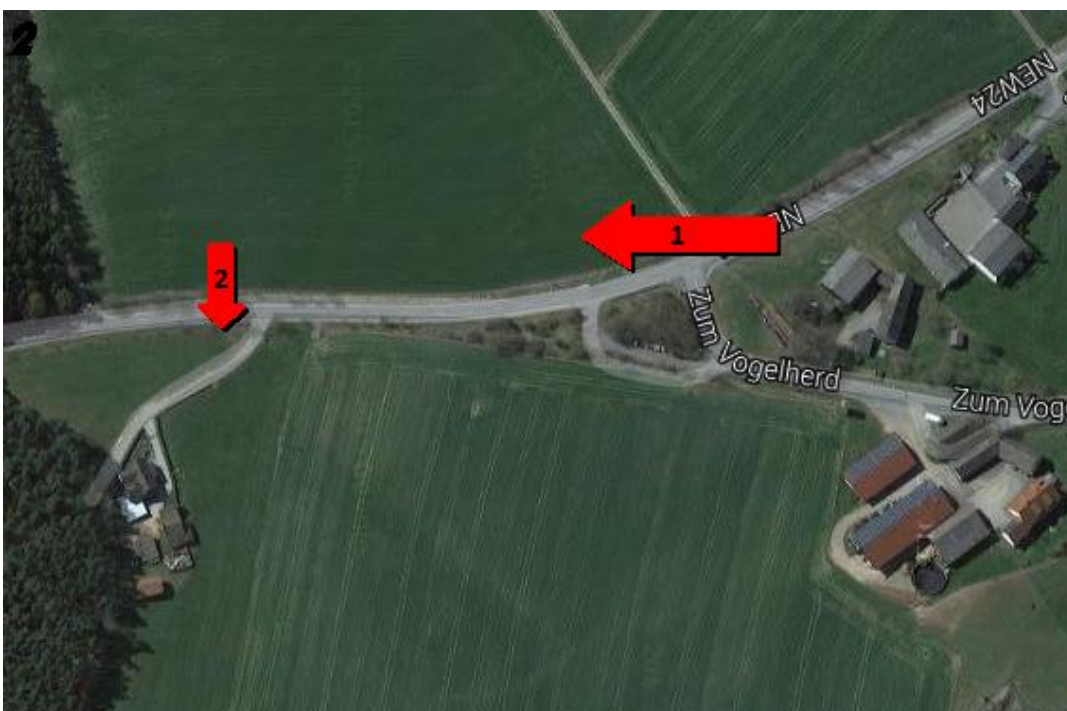

Sehr geehrte Frau Bürgermeisterin,
sehr geehrte Mitglieder des Marktrates,

im Ortsteil Hammerles beginnt die Straße „Zum Vogelherd“ in der Ortsmitte bei der Brücke und verläuft auf der NEW24 bis zum Ortsende. Zusätzlich hat das Anwesen der Familie Tremml auch die Straßenbezeichnung „Zum Vogelherd“ mit der Hausnummer 11.

Die Straße " Zum Vogelherd " wird bei der Abbiegung der NEW 24 nach rechts Richtung Pressath durch die Gemeindeverbindungsstraße in Richtung " Roter Sand " unterbrochen und nach ca. 200 m links zum Anwesen Tremml (auch " Zum Vogelherd ") weitergeführt.

Auszug aus Google maps:

Erläuterung der Karte: Rechts ist die Straße „Zum Vogelherd“ im Ortsteil Hammerles, links ist das Anwesen der Familie Treml zu sehen.

Die Unterbrechung der Straße „Zum Vogelherd“ durch die Gemeindeverbindungsstraße führt sehr häufig zu Missverständnissen bei Paketdiensten usw. welche das Anwesen Treml „Zum Vogelherd 11“ deshalb nicht finden.

Noch fataler ist die Tatsache, dass der Rettungsdienst wiederholt das Anwesen nicht sofort gefunden hat und länger in der Ortschaft Hammerles auf- und abfahren. Selbst viele Navigationssysteme haben hier Probleme